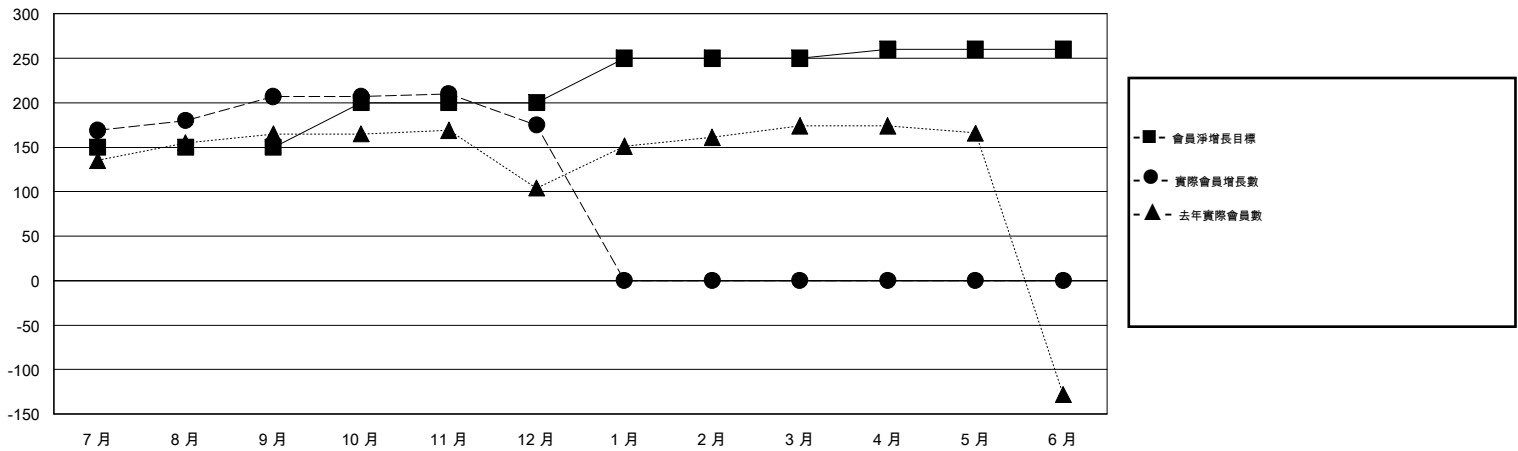

# MONTHLY MEMBERSHIP PROGRESS REPORT

District 300B2

Results as of: 12/31/2019

GMT:

地點 REP OF CHINA

GMT憲章區

分會				位會員@每位須繳			
成果 2019-2020				成果 2019-2020			
季	新分會目標	新會	會員流失的分會	季	會員淨增長目標	實際會員增長數	實際退會會員 (包括轉會)
7月/8月/9月	0	0	0	7月/8月/9月	150	241	25
10月/11月/12月	1	0	0	10月/11月/12月	50	23	51
1月/2月/3月	0	0	0	1月/2月/3月	50	0	0
4月/5月/6月	0	0	0	4月/5月/6月	10	0	0

目標與實際新會累積

目標和實際會員累積

已取消的分會: 0	47 CLUBS OF 59 增添1位或以上的新會員	性別分佈
放棄的會員		男 1,679 (71.39%)
過世 0		女 673 (28.61%)
分會已取消 0	<a href="#">點擊這裡取得累計會員數據</a>	總計家庭單位會員數 141
其他 76		支付減半會費的家庭會員 78
總計 76		