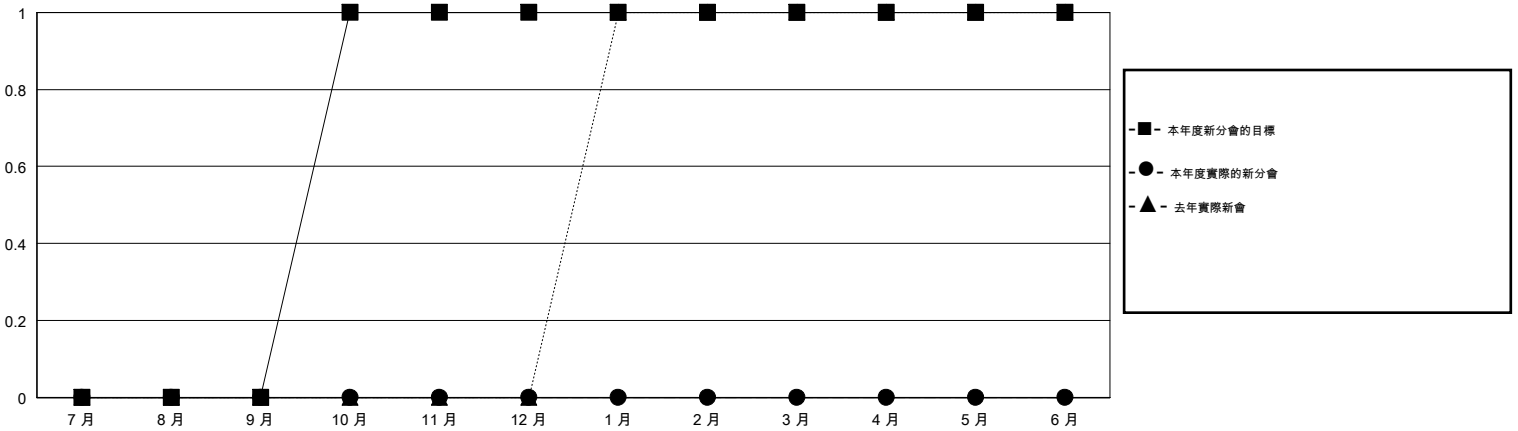

MONTHLY MEMBERSHIP PROGRESS REPORT

District 300B2

Results as of: 12/31/2019

GMT:

地點 REP OF CHINA

GMT憲章區

分會				位會員@每位須繳			
成果 2019-2020				成果 2019-2020			
季	新分會目標	新會	會員流失的分會	季	會員淨增長目標	實際會員增長數	實際退會會員 (包括轉會)
7月/8月/9月	0	0	0	7月/8月/9月	150	241	25
10月/11月/12月	1	0	0	10月/11月/12月	50	23	51
1月/2月/3月	0	0	0	1月/2月/3月	50	0	0
4月/5月/6月	0	0	0	4月/5月/6月	10	0	0

目標與實際新會累積